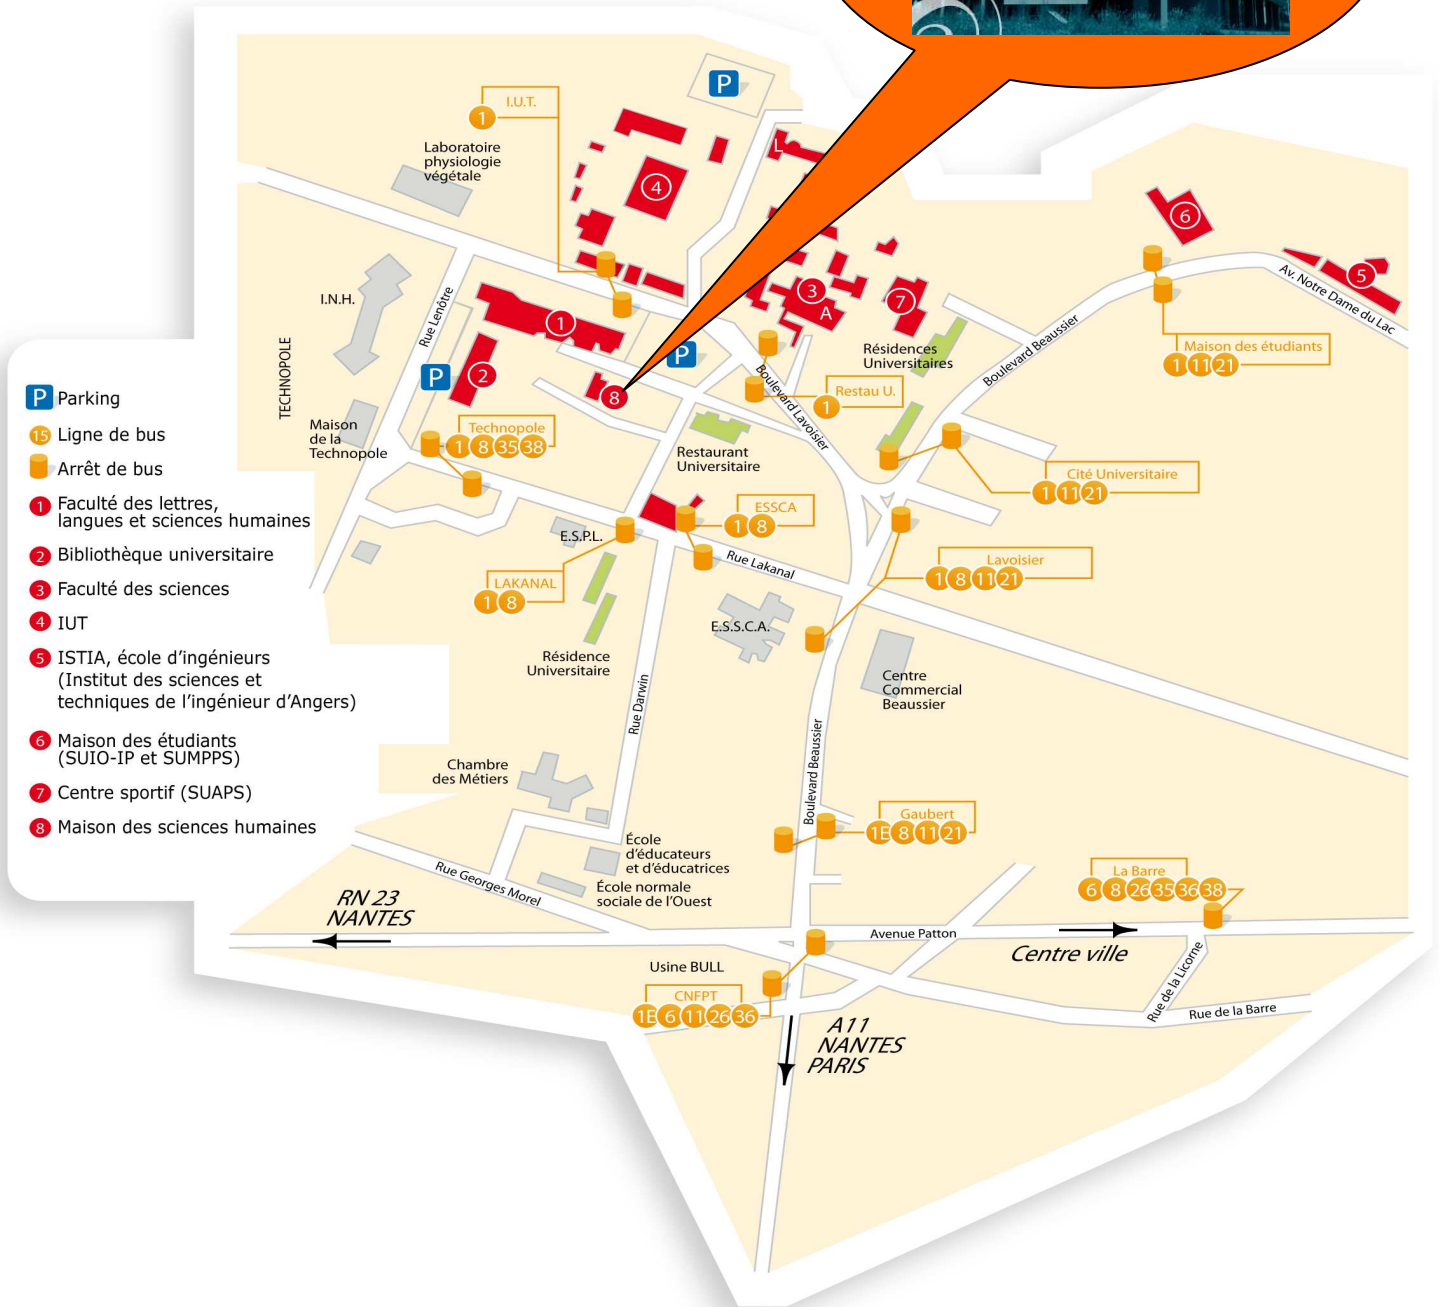

Accès à la **Maison des Sciences Humaines**

5 bis Bd Lavoisier Angers

Université d'Angers
Campus de Belle-Beille
Faculté des Lettres

Contact : CERHIO-ANGERS

Secrétariat

Tél. : 02 41 22 63 91

Fax : 02 41 22 63 95

giliane.thibault@univ-angers.fr

Bus n° 1, direction Belle-Beille, arrêt IUT

La Maison des sciences humaines est située derrière le bâtiment de la Faculté des lettres, entre la Bibliothèque et le Restaurant Universitaire